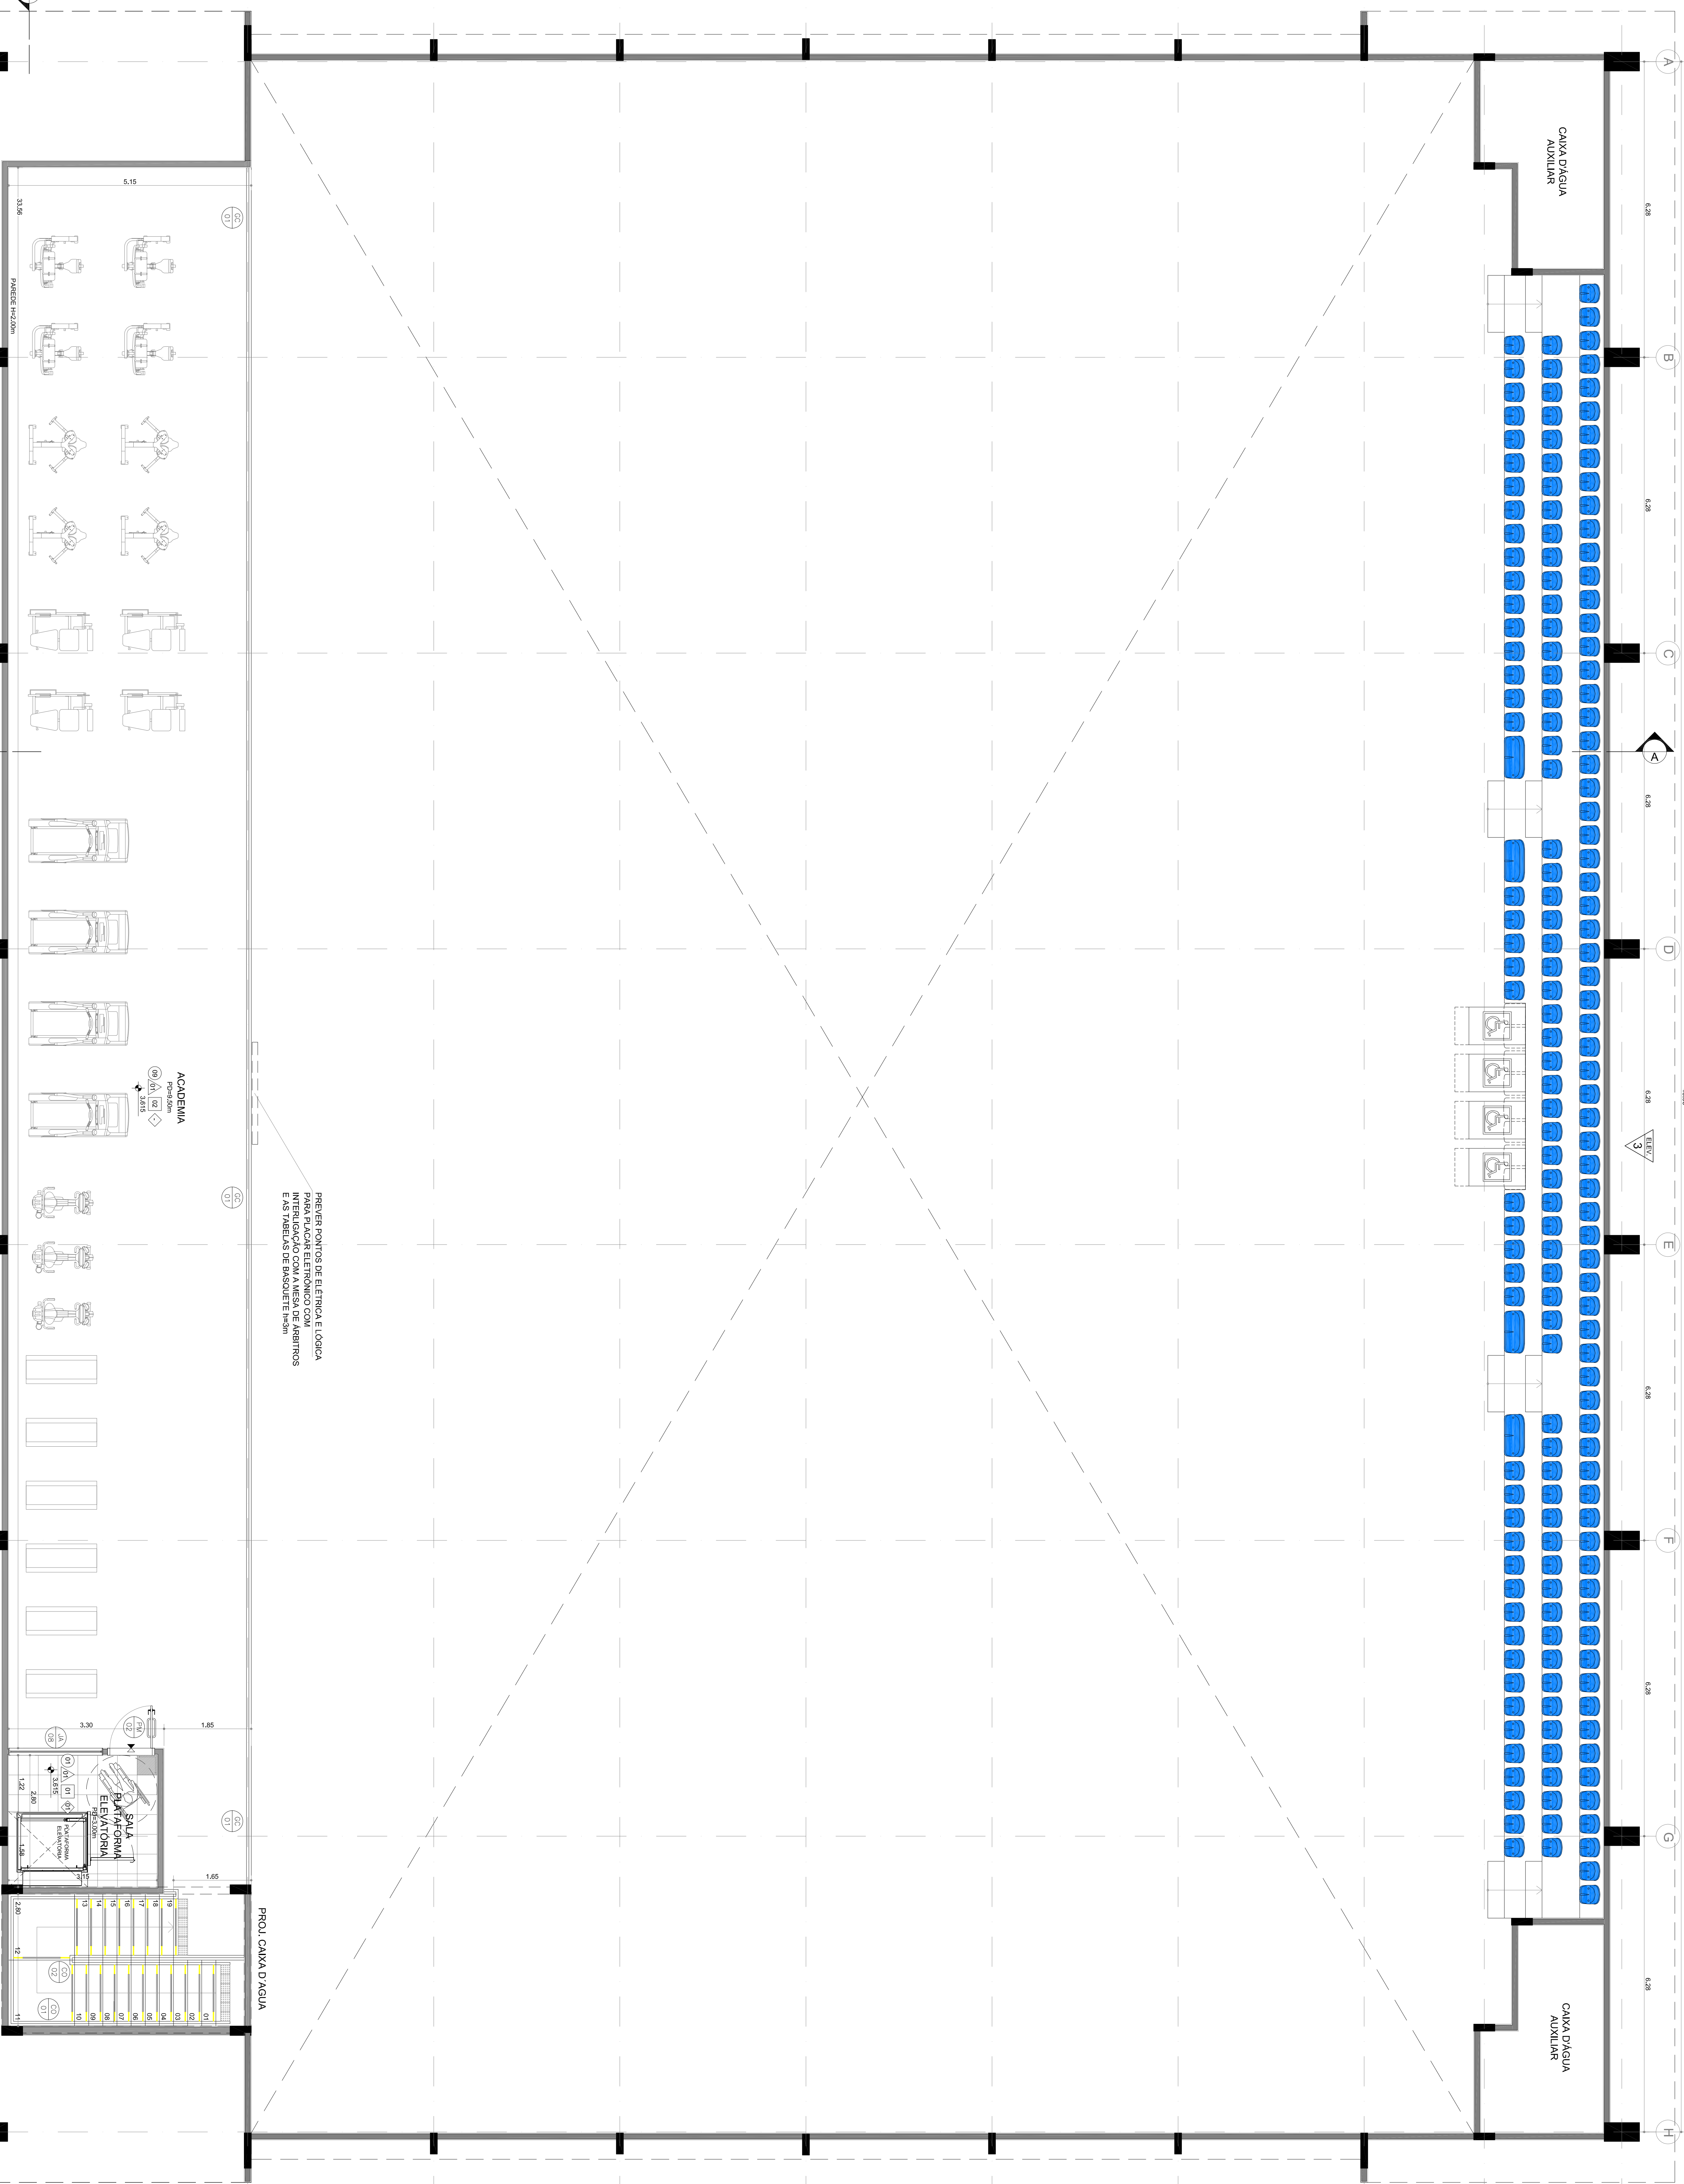

GINÁSIO - PLANTA MEZANINO

ESC. 1:50