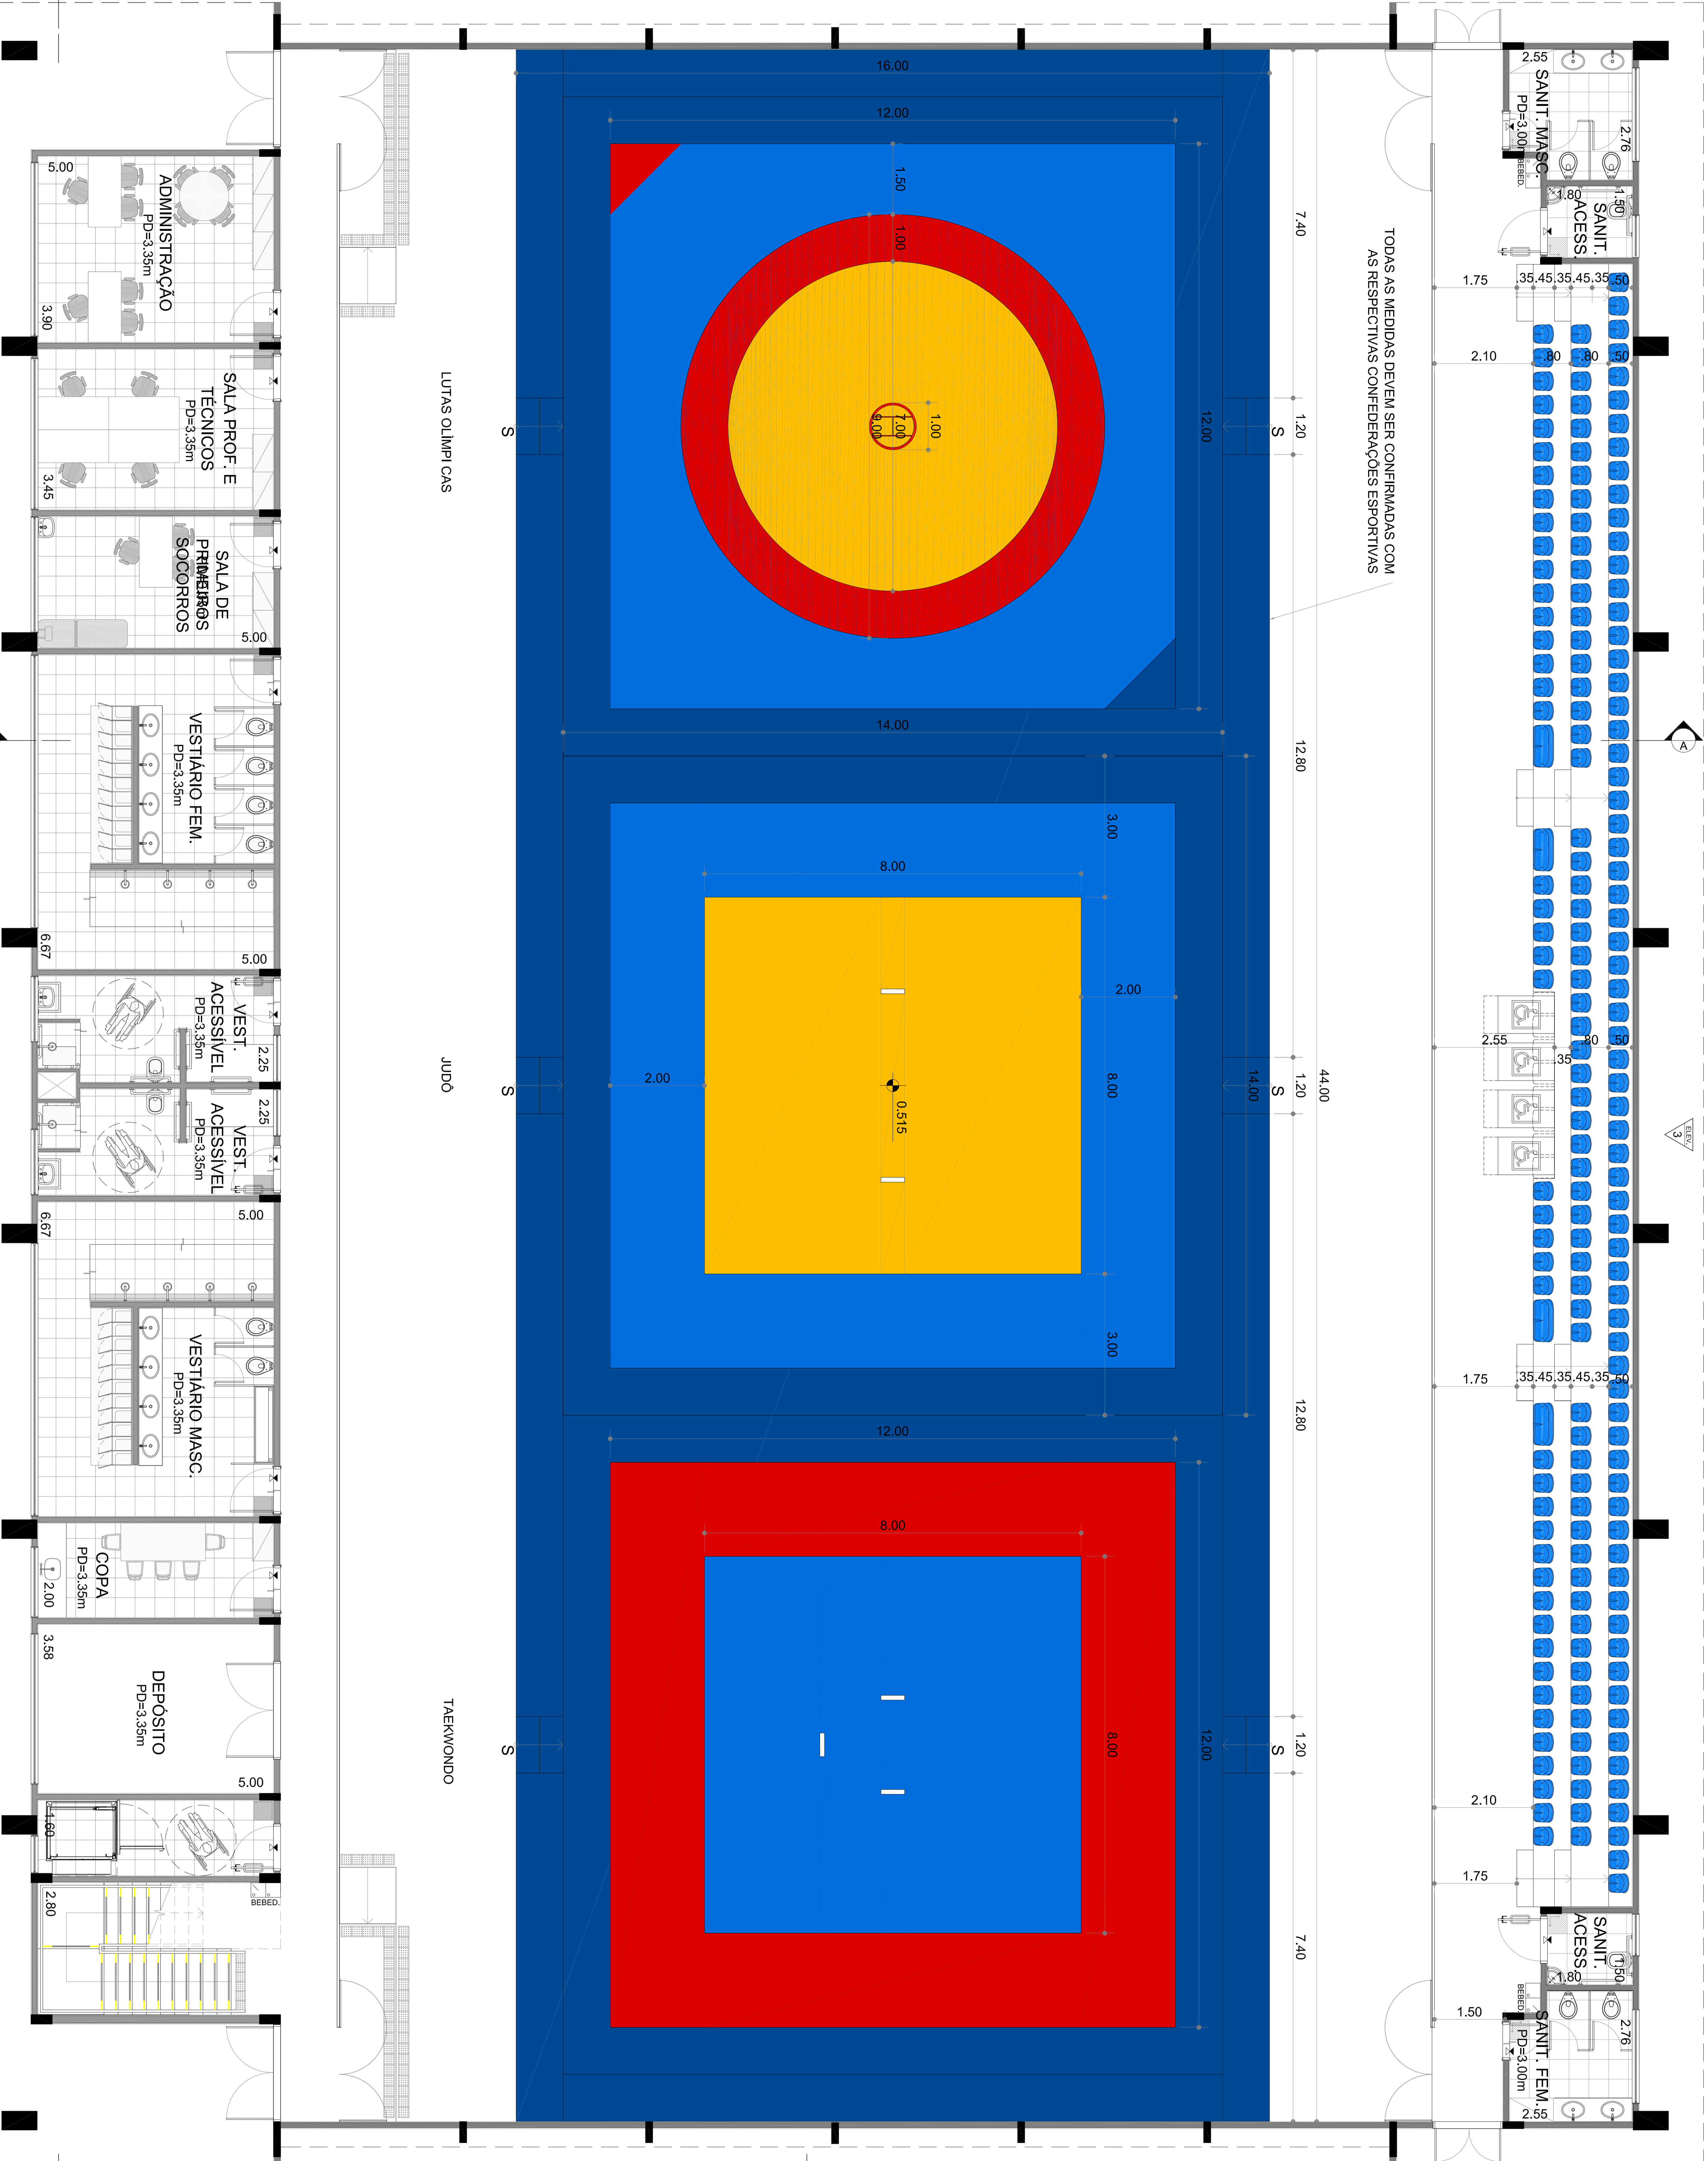

GINÁSIO PLANTA DE LAYOUT - LUTAS, JUDÔ E TAEKWONDO
ESC.: 1:50

TODAS AS MEDIDAS DEVEM SER CONFIRMADAS COM AS RESPECTIVAS CONFEDERAÇÕES ESPORTIVAS

LUTAS OLÍMPICAS

JUDÔ

TAEKWONDO

LAYOUT PARA AS MODALIDADES ESPORTIVAS

(vide memorial para descrição de equipamentos esportivos):

1. JUDÔ
   - TAEKWONDO
   - LUTAS
2. OBS.: VERIFICAR MEMORIAL DESCRITIVO PARA EQUIPAMENTOS ESPORTIVOS ESPECÍFICOS EM CADA MODALIDADE ADOTADA.

PISO SINTÉTICO FLEXIVEL DE 7MM PARA USO POLIESPORTIVO COBERTA POR CAMADA DE RESINA DE POLIURETANO AUTO NIVELANTE (2mm DE P.U. INCLUIDO MANTA COM 5MM), ACABAMENTO COM TINTA PU BICOMPONENTE ANTI-REFLEXIVA E PINTURAS DAS LINHAS DE JOGO NAS DIVERSAS MODALIDADES ESPORTIVAS OFICIAIS.

BASE DE CONCRETO ARMADO FCK 28MPA, ESPESSURA 8 CM CONFORME DESCRIÇÃO DO PROJETO.

NOTAS

PROJETO		REVISÃO		DATA	
APR	PROJ	REV	DATA	REV	DATA

PROJETO	PROJETO EXECUTIVO - CIE - 545
ARQUITETA	ARQUITETA
PROJETO	PROJETO
PROJETO	PROJETO
PROJETO	PROJETO

MINISTÉRIO DO ESPORTE		CENTRO DE INICIAÇÃO AO ESPORTE	
PROJETO		PROJETO	
PROJETO		PROJETO	
PROJETO		PROJETO	
PROJETO		PROJETO